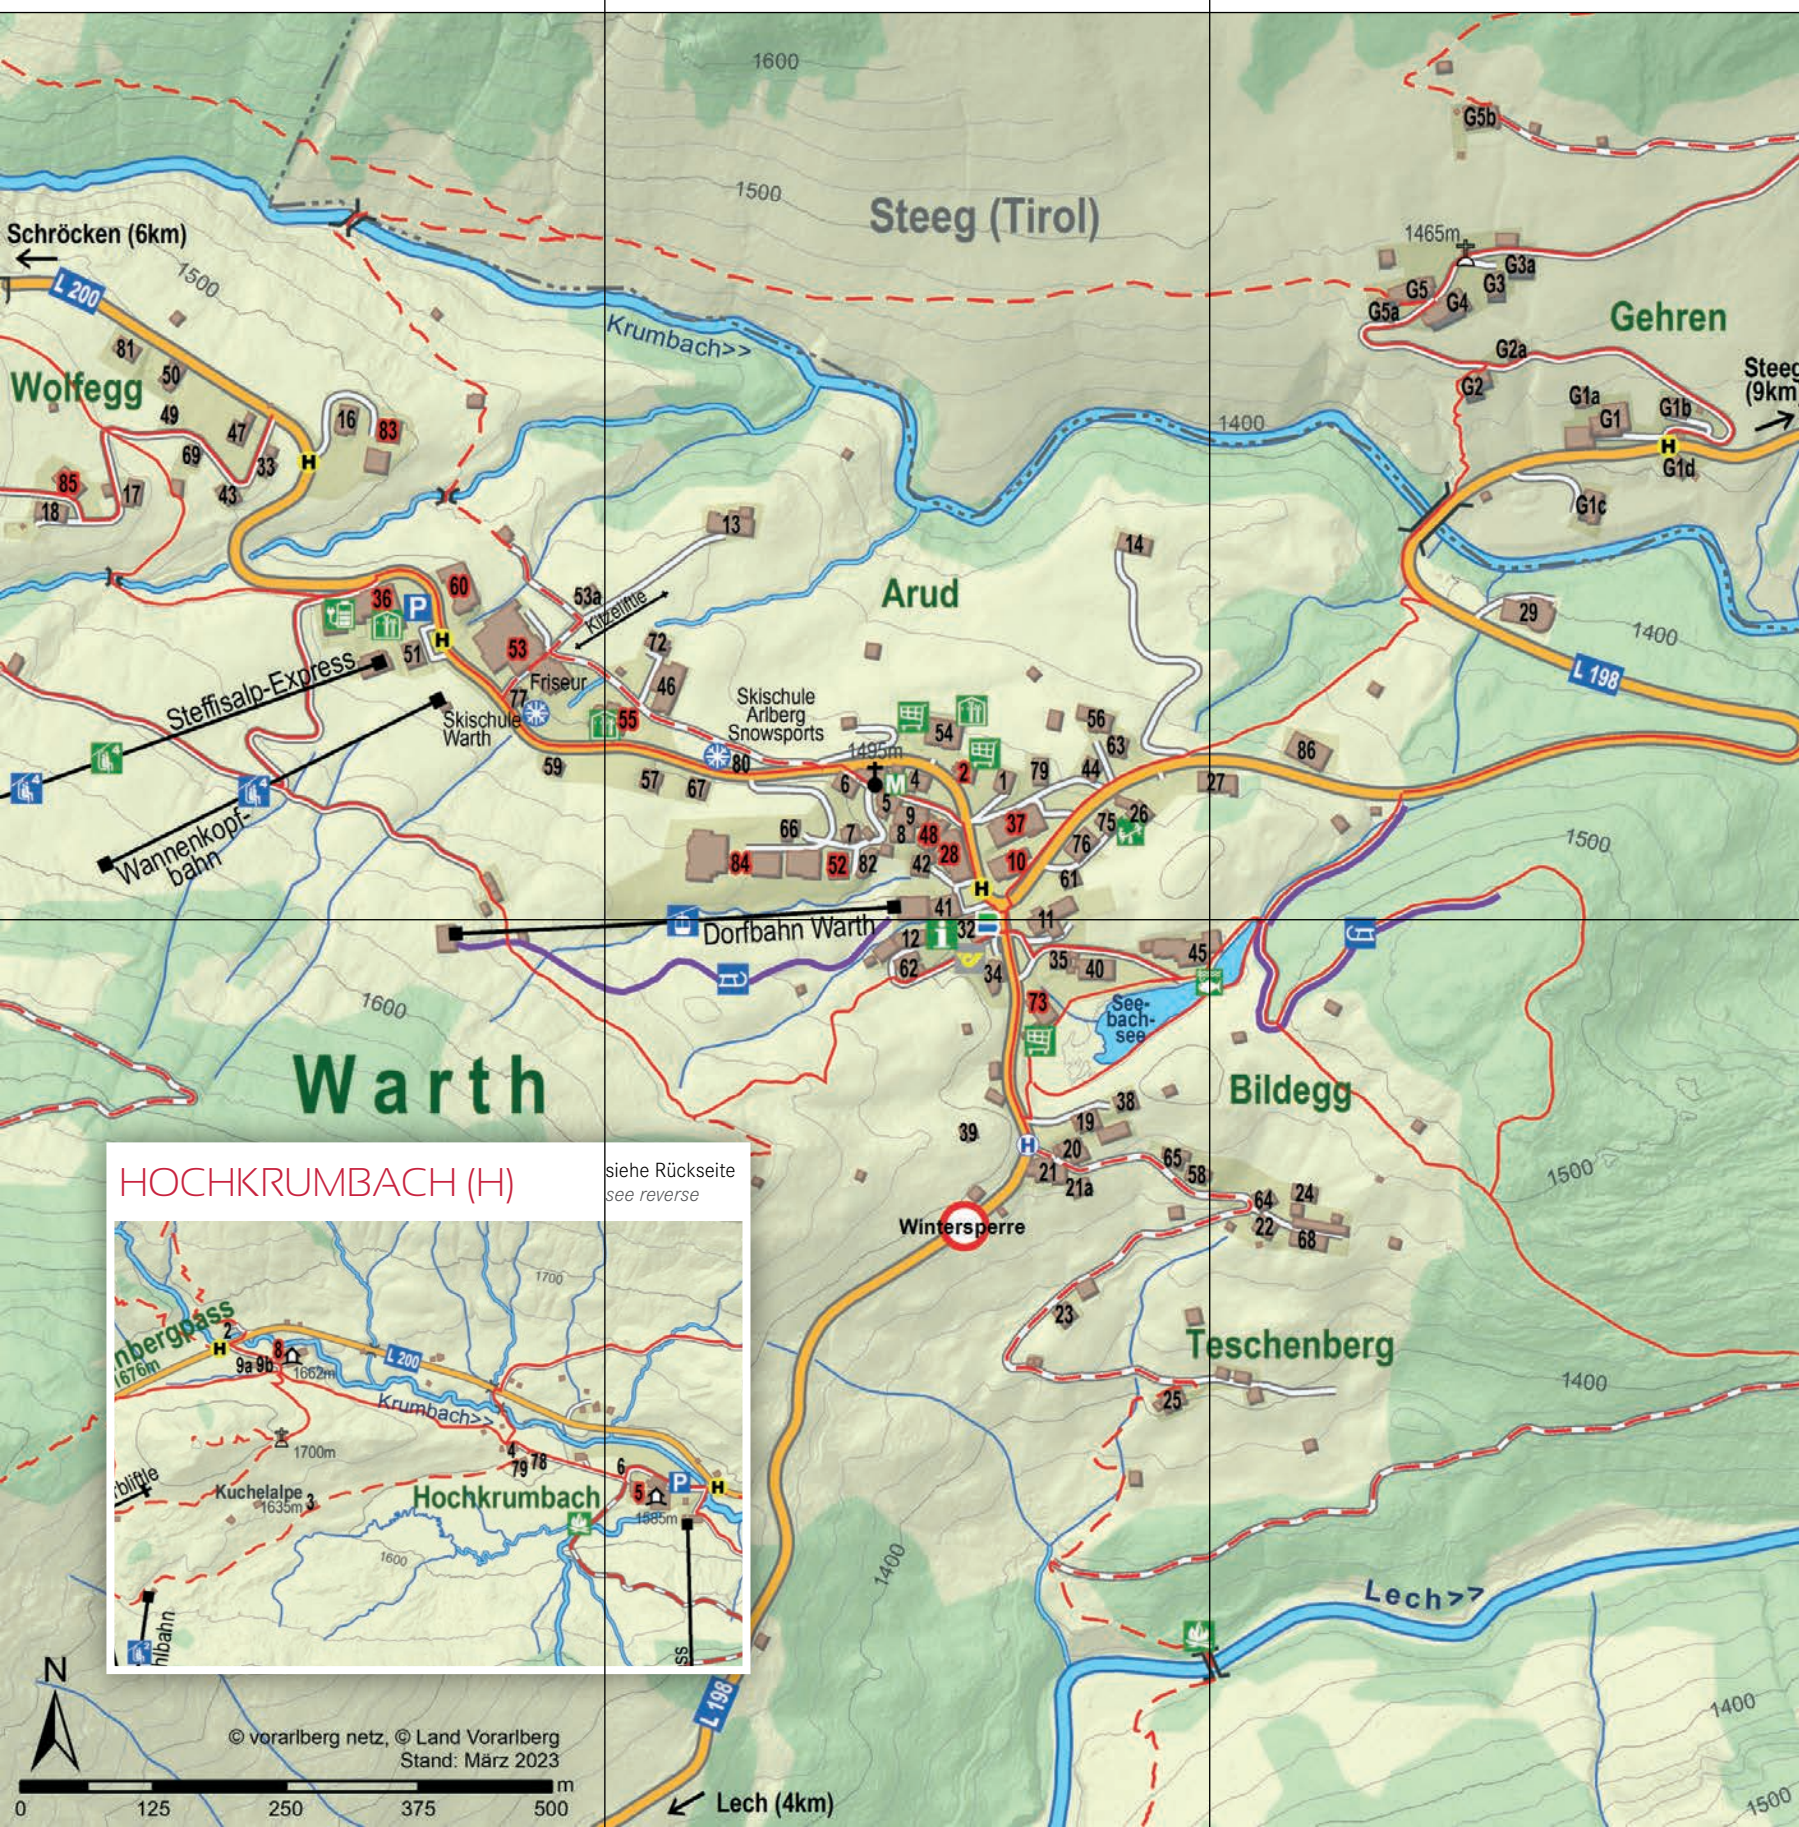

HAUS MONIKA	www.ferienwohnung-warth.com	69
HAUS MOOSBRÜGGER	www.moosbrugger-warth.at	18
PENTHOUSE APPARTEMENT	www.ferienwohnung-warth.at	76
PURE RESORT WARTH	www.pure-warth.com	84
APPARTEMENT "SABRINA"	www.walserstube.at	76
HAUS SCHROFENWIES	www.schrofenwies.com	L14a
APPARTEMENT SEEBACHSEE	www.ferienwohnung-warth.at	40
ALTES SENNHAUS	www.kaesereisoer.at	2
APPARTEMENT SONNHERZL	www.adventure-water.at	45
HAUS STROLZ*	haus.strolz@gmail.com	20
APPARTEMENT SUSI	www.wartherhof.at	32
HAUS THEODUL	www.haus-theodul.at	57
GASTHOF TIROLERHOF	www.tirolerhof-warth.at	10
VRENIS APPARTEMENT	vrenis@braun-fds.de	32
W52	www.warth52.at	52
WARTHAP APARTMENTHAUS	www.warthap.at	82
WÄLDERMETZGE FEWO	www.waeldermetzge.at	73
HAUS WIESENGRUND	haus.wiesengrund@aon.at	58
APART-WOLF-ARLBERG	www.apart-wolf-arlberg.at	H79
WOLFEGG APPARTEMENTS	www.wolfegg.at	85